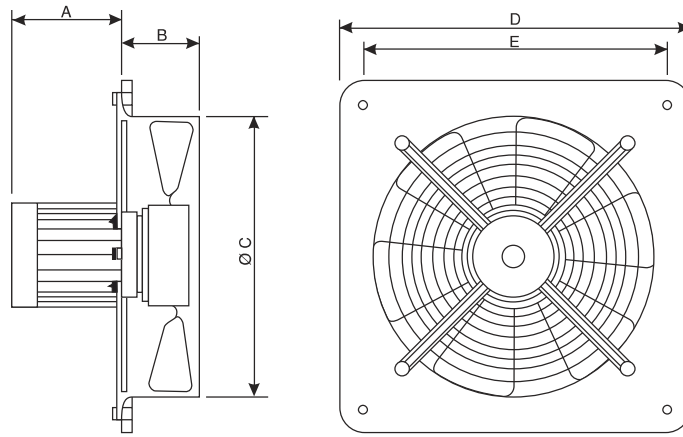

## Eb-ex EX-PROOF DUVAR TİPİ AKSİYAL FANLAR Eb-ex EXPLOSION PROOF WALL TYPE AXIAL FANS

- Fırın boyalı sac gövdeli
- Eexe II koruma ve T4 sıcaklık sınıfı
- Ürünün tamamını kapsayan ATEX sertifikalı
- Üç fazlı, IP 55 motor koruma sınıfı
- Powder coated galvanised steel body
- Eexe II class protection and T4 temperature class
- The product is ATEX-certified
- Three phase, IP 55 class motor protection

MODEL	Kapasite Capacity (m <sup>3</sup> /h)	Maks. Basınç Kaybı Max. Pressure Loss (mmSS)	Akım Current (A)	Güç Power (W)	Voltaaj Voltage (V)	Hız Speed (d/dk)	Ağırlık Weight (kg)	A	B	C	D	E
EB 25 4T	900	10	0.39	100	400	1460	9	195	70	260	340	290
EB 30 4T	1500	9	0.40	125	400	1430	10	195	70	312	390	340
EB 35 4T	2250	10	0.42	150	400	1400	11	196	85	365	460	410
EB 40 4T	2900	9	0.43	180	400	1350	11.5	196	85	415	510	460
EB 50 4T	4500	14	0.45	230	400	1270	13.5	196	90	515	630	580