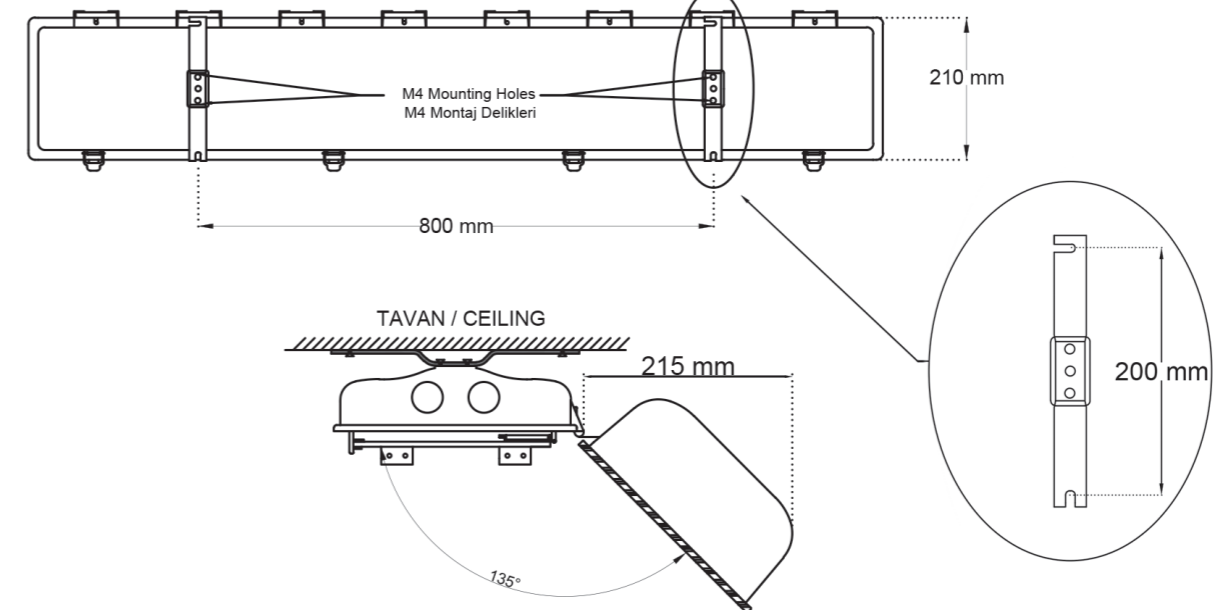

DIMENSIONS / ÖLÇÜLER