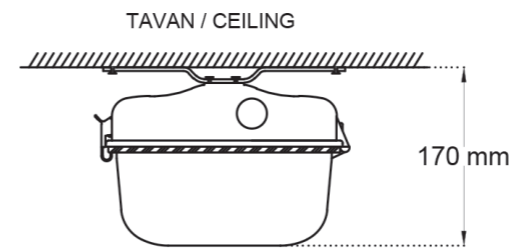

DIMENSIONS / ÖLÇÜLER