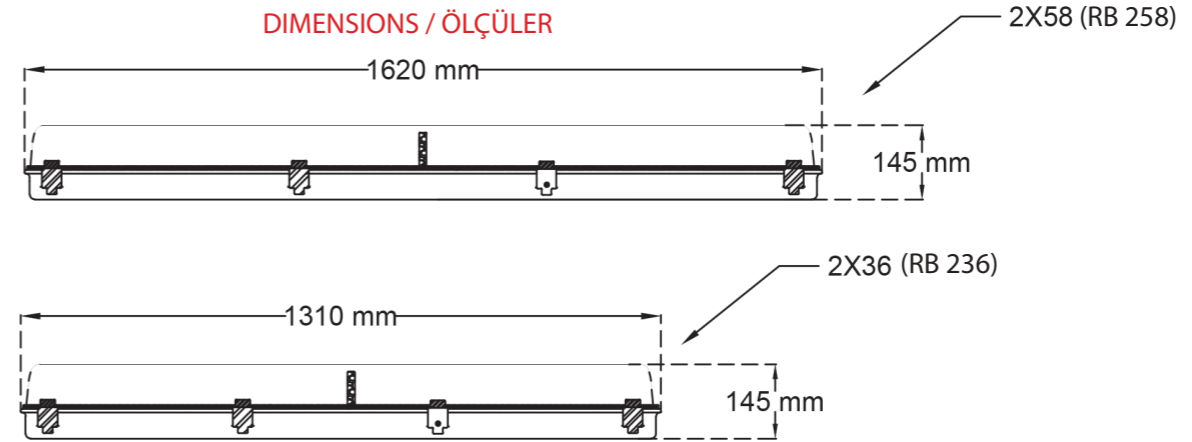

DIMENSIONS / ÖLÇÜLER