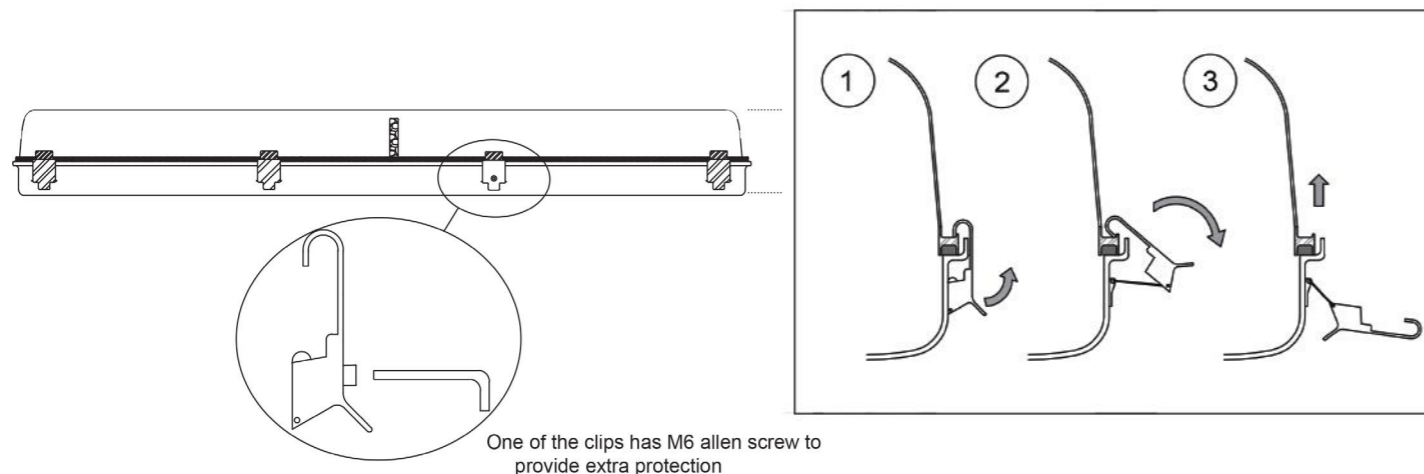

MATERIALS / MALZEME CİNSİ

ENCLOSURE / GÖVDE

Polyester

DIFFUSER / DİFÜZÖR

Polycarbonate (UV transparant) / UV'ye karşı dayanıklı polikarbonat

GASKET / CONTA TÜRÜ

EPDM gasket / EPDM conta

APPROVALS / SERTİFİKA BİLGİLERİ

ATEX CERTIFICATE / ATEX SERTİFİKASI

- RB 236 & RB 258

ExVeritas 16 ATEX 0181 X

ATEX MARKING / ATEX KODLARI

- RB 236 & RB 258

II 2G Ex e d mb IIC T4 Gb

IECEX CERTIFICATE / IECEX SERTİFİKASI

IECEX EXV 16.0010X Gb

TECHNICAL FEATURES / TEKNİK ÖZELLİKLER

INTENDED USE / KULLANIM ALANLARI

Zone-1 / Zone-21 / Zone-2 / Zone-22

AMBIENT TEMPERATURE / UYGUN ORTAM ÇALIŞMA SICAKLIĞI (TAMB)

- RB 236 & RB 258

-20°C To +55°C / -20°C ile +55°C aralığında

IP RATING / IP DERECESİ

IP 66

ENTRIES / KABLO GİRİŞLERİ

3x M25

CABLE GLANDS / KABLO RAKORLARI

3x M25x1,5 mm Ex-e polyester cable glands / Ex-e polyester kablo rakoru.
1x M25x1,5 mm Ex-e polyester male plug / Ex-e polyester kör tapa.

THROUGH WIRING / GİRDİ-ÇIKTI BAĞLANTI UYGUNLUĞU

- Loop in-loop out facility with 4 mm² cable /
Girdi-çıkı bağlantı modeline uyumlu (4 mm²lik kablolar ile)

MOUNTING KIT / MONTAJ TAKIMLARI

Galvanized ceiling type mounting kit (Included) /
Galvanizli tavan montaj takımı (Ürüne dahil)

OTHER SPECIFICATIONS / DİĞER ÖZELLİKLER

- 4X Metal clamps (1 For allen tool) /
4X Gövdede bulunan metal kilit (1 tanesi alıy en anahtarı ile açılır.)

LAMPS / AMPUL TİPLERİ

RB 236 2x36 Watt, T8 Fluorescent Lamp / 2x36 Watt T8 floresan ampul
RB 258 2x58 Watt, T8 Fluorescent Lamp / 2x58 Watt T8 floresan ampul

LAMP HOLDER / DUY TIPI

G 13 / T8

BALLAST / BALAST

High frequency Ex-e electronic ballast conforming with standarts /
Yüksek frekanslı Ex-e elektronik balast ve uygun olduğu standartlar.
- EN 60079-0
- EN 60079-7
- EN 60079-18

RATED VOLTAGE / NOMİNAL GERİLİM

220 – 240 V

FREQUENCY / ÇALIŞMA FREKANSI

50/60 Hz

POWER FACTOR / GÜÇ FAKTÖRÜ

> 0,95