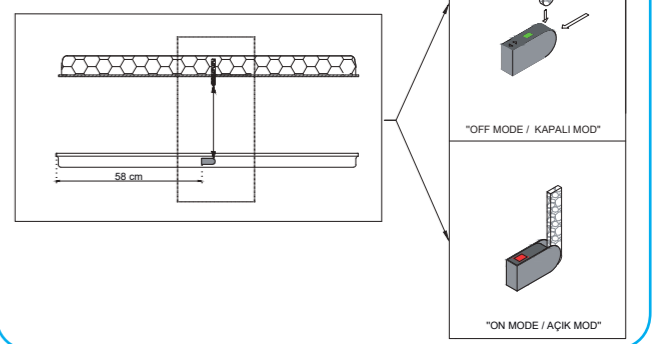

OPTIONAL MICROSWITCH / OPSİYONEL MİKROSVİÇ

Başkent OSB Recep Tayyip Erdoğan Blv. No:17 Malıköy/Temelli/Ankara/TÜRKİYE

Tel +90 (312) 309 70 35-36 - Fax+90(312) 324 48 46 websitesi: www.robustex.com.tr - e-mail: info@robustex.com.tr